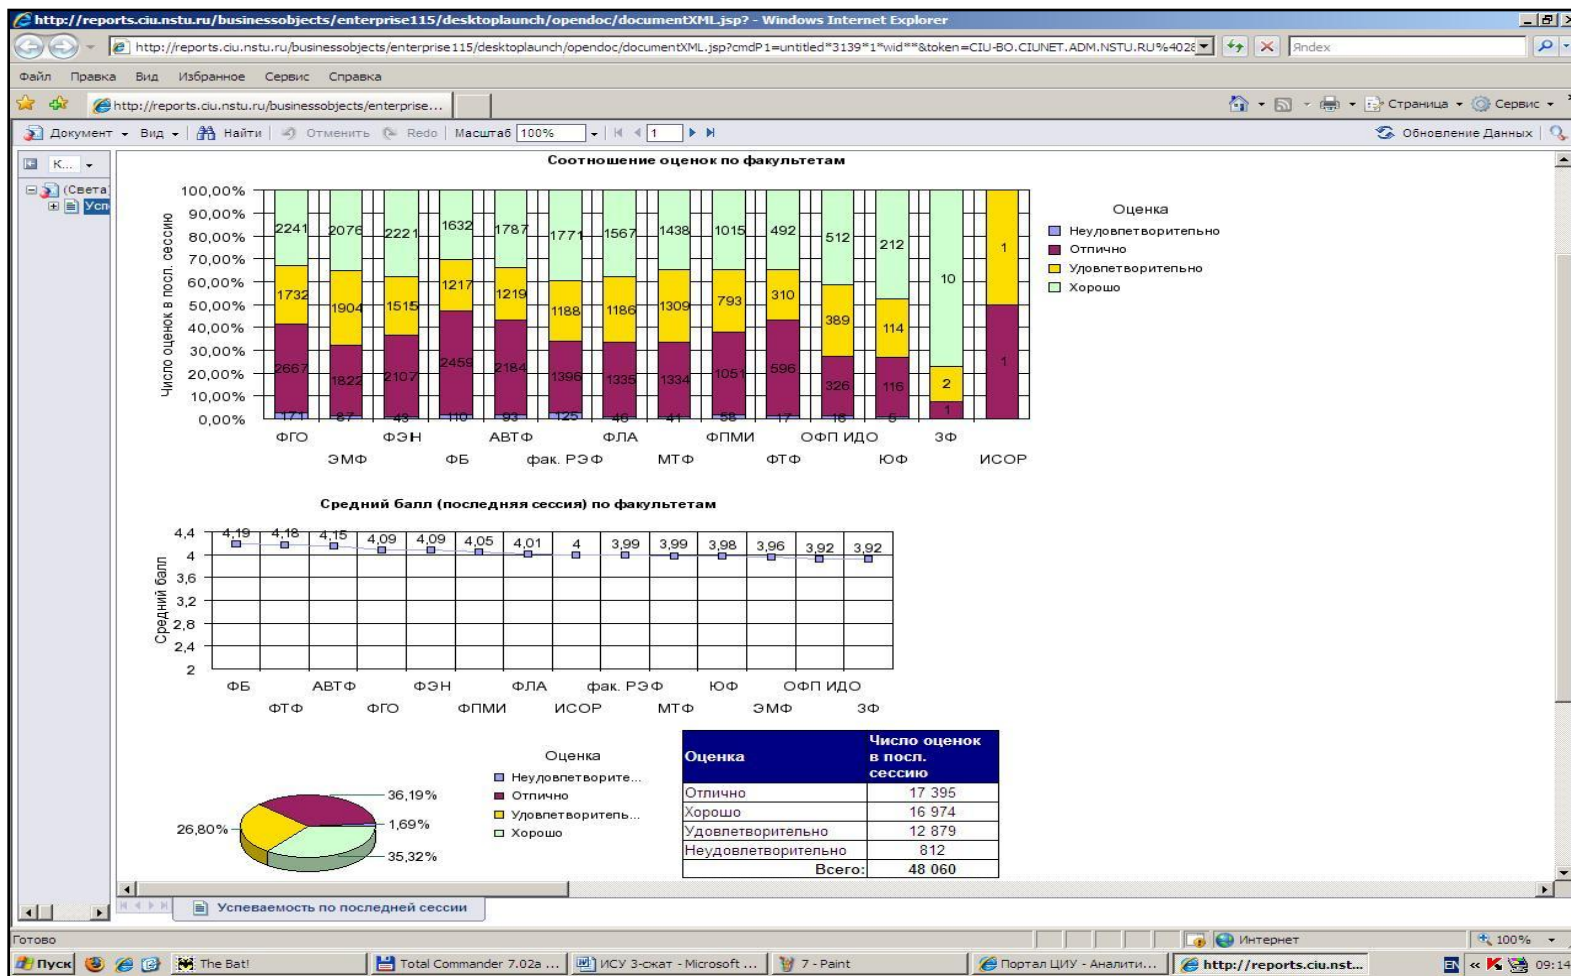

Корпоративные ресурсы портала

Аналитические отчеты. Отчет по успеваемости студентов