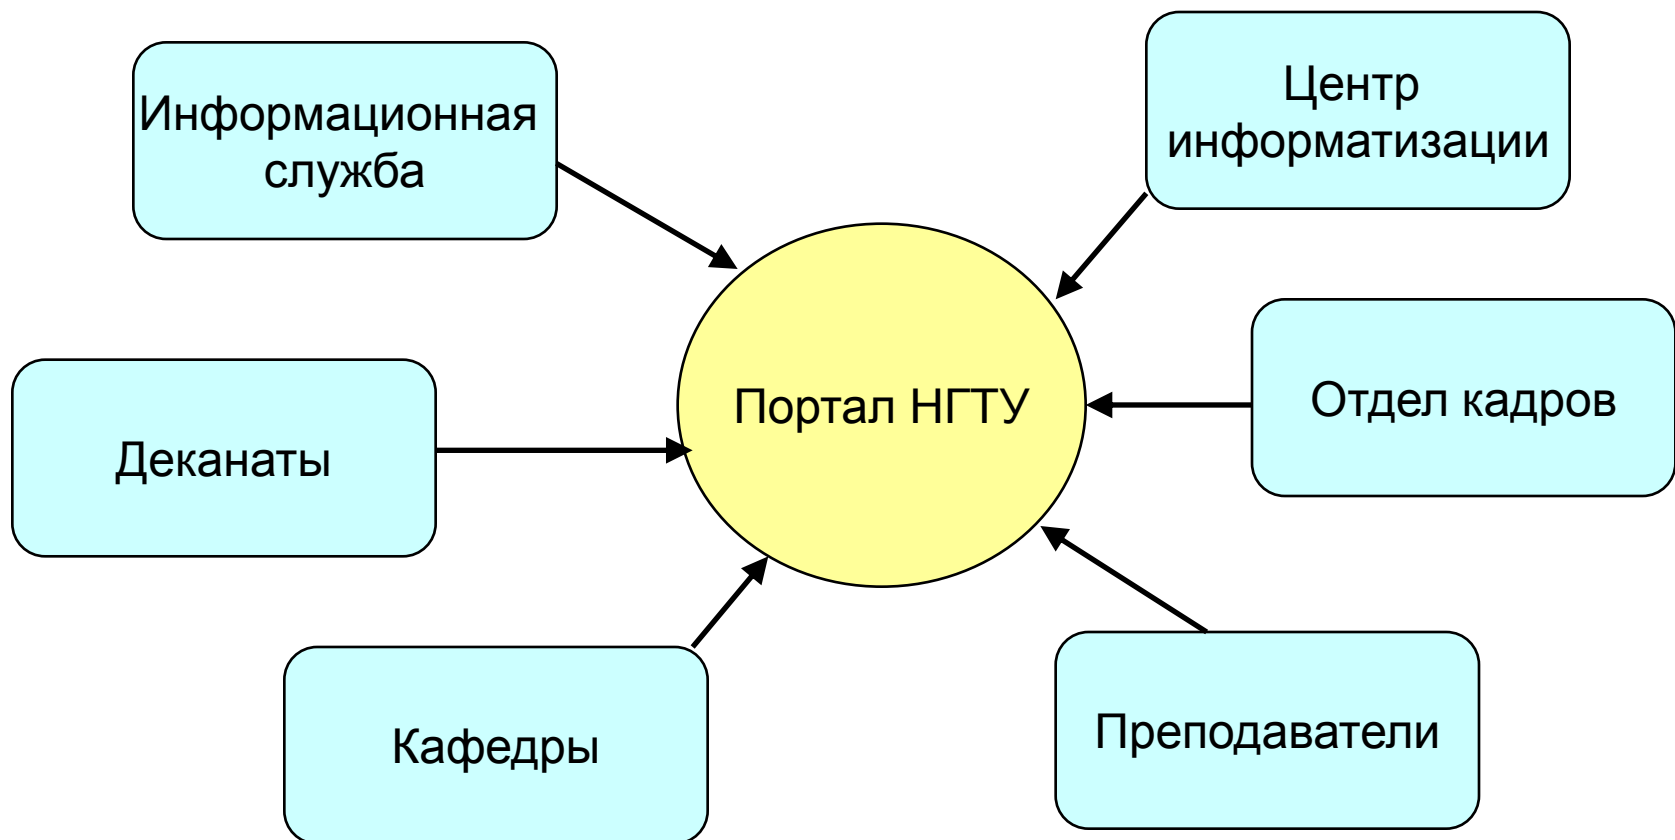

Интеграция портала с информационной системой

Содержательное наполнение портала – коллективная работа