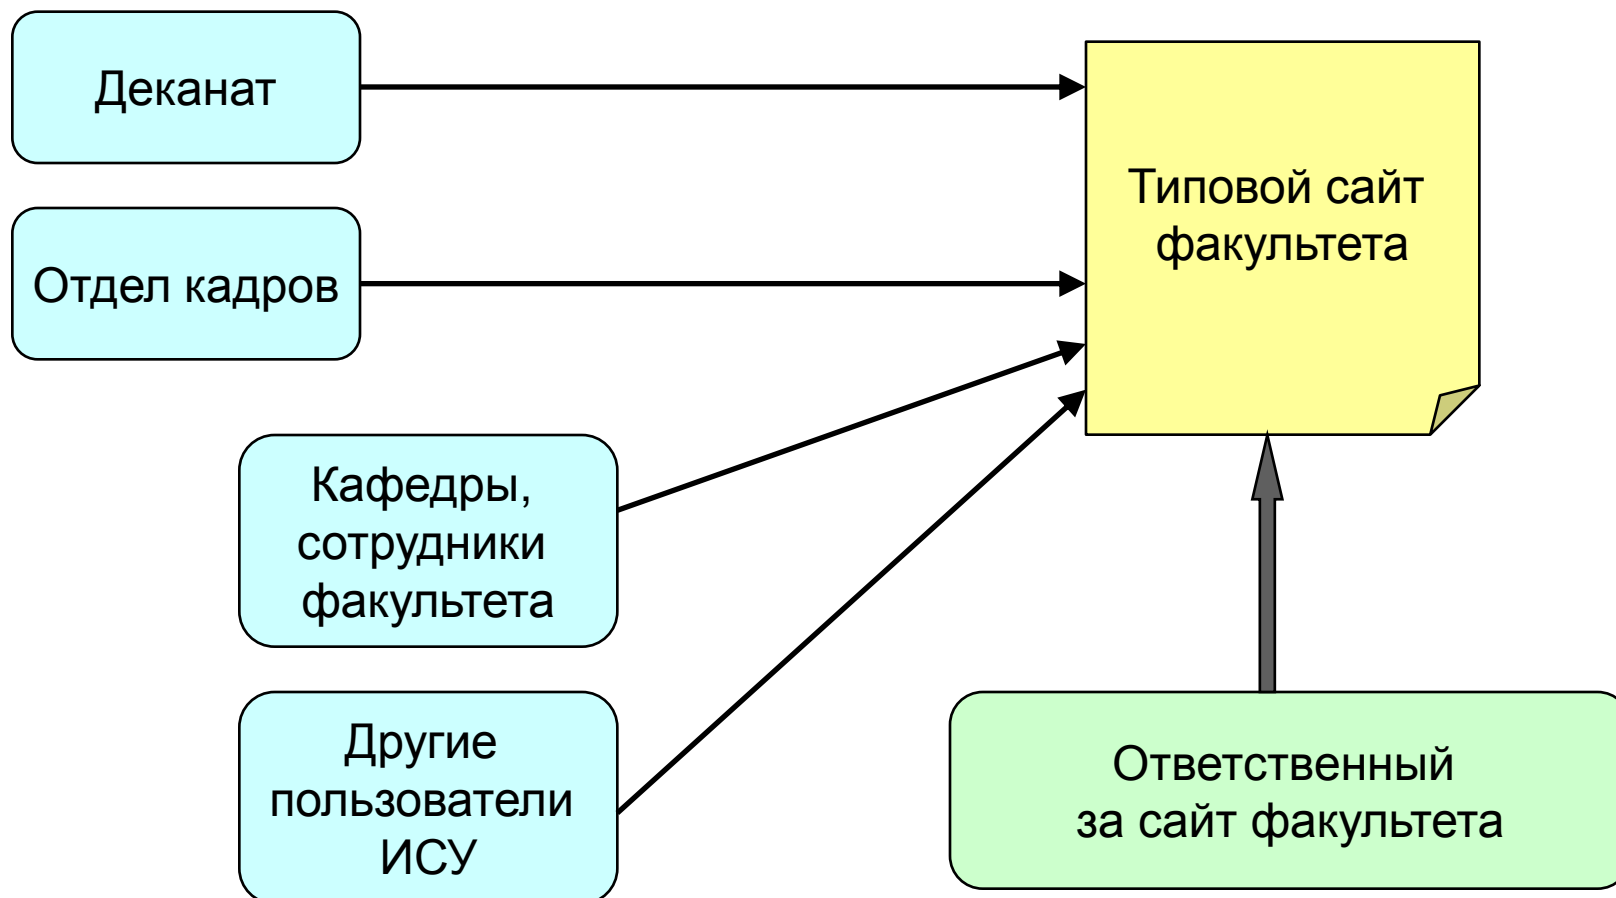

Типовые сайты факультетов

Источники данных для типового сайта факультета