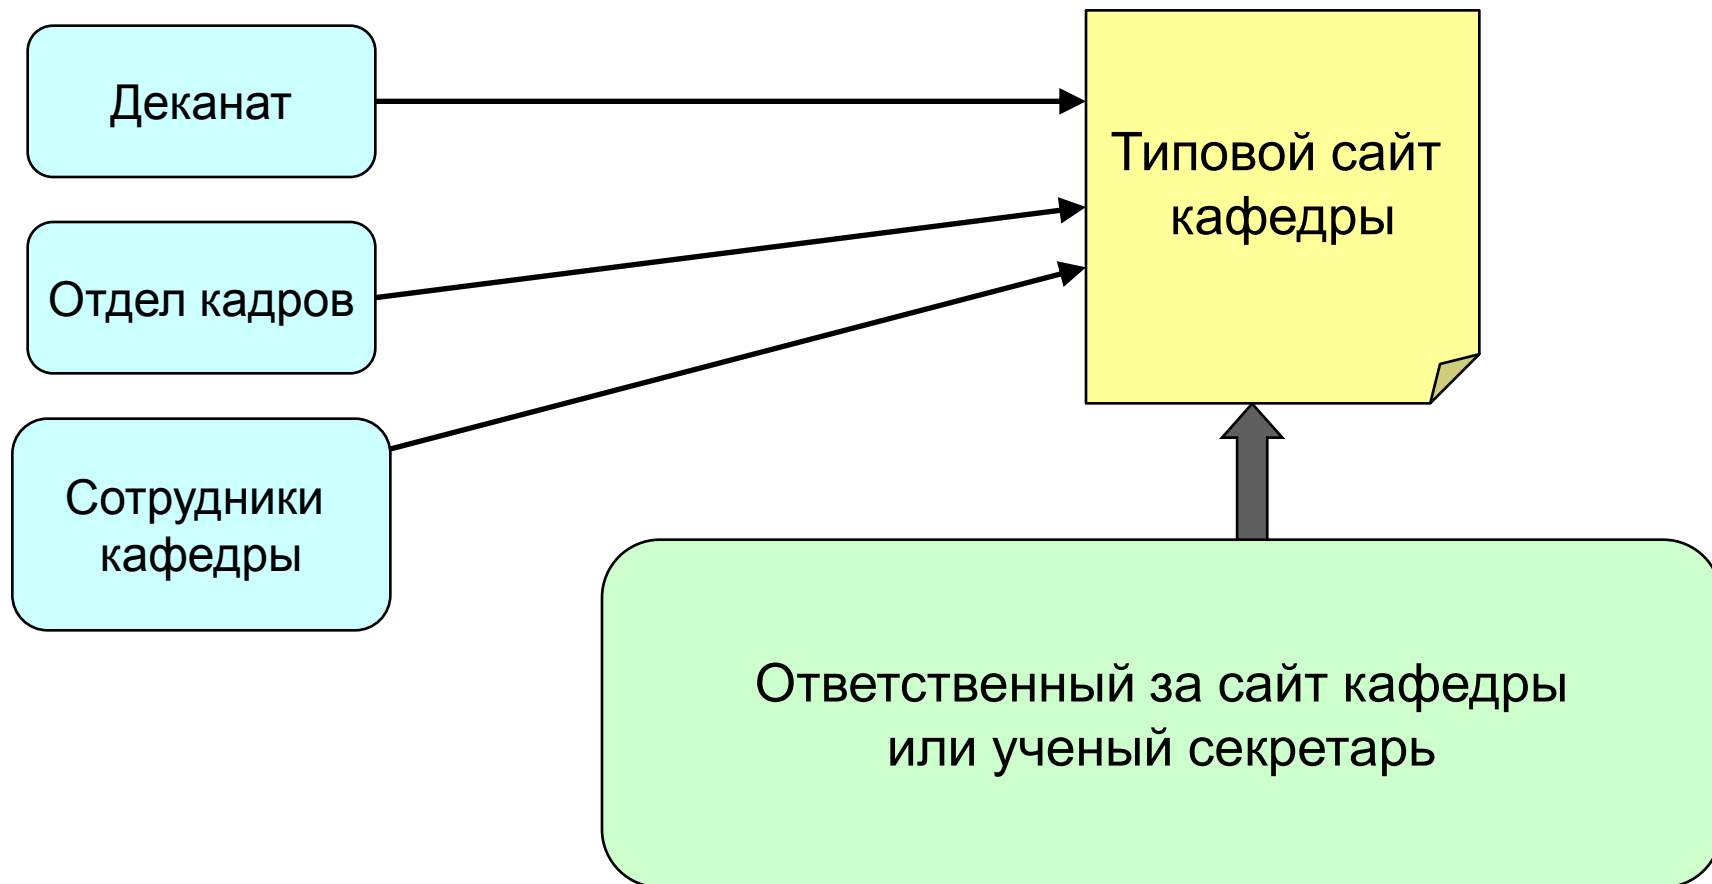

Типовые сайты кафедр

Источники данных для типового сайта кафедры